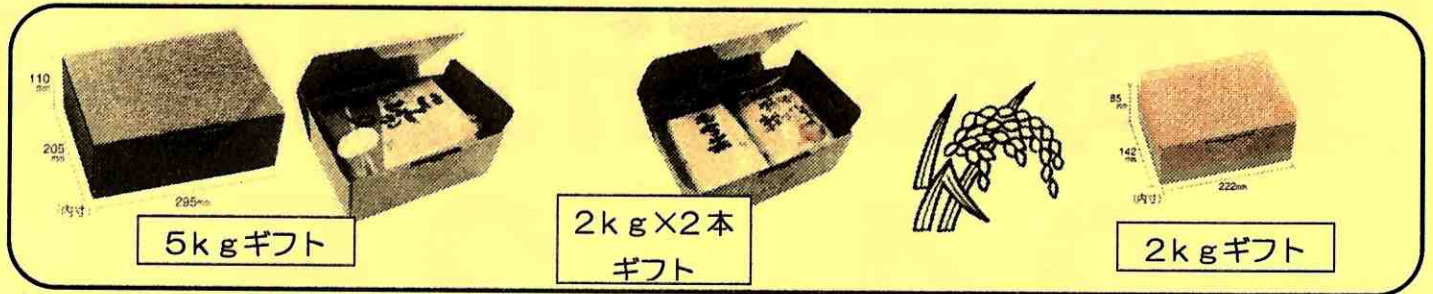

贈り物にこだわりのお米はいかがでしょうか♪

プラス 500 円(税別)で、お米の箱入りギフトをお作りします！。

お客様がお好みのお米をお選び下さい。店頭にて見本を展示中、お気軽にご来店下さい。ご予算にあわせたギフトをお作りします。

(玄米は精米すると1割程度減ります。容量等のご希望はご相談ください。)

赤ちゃんの内祝いに、出生体重と同じ重さのお米はいかがですか？

1箱 **3,500** 円(税別)【但し、龍の瞳は、5,000 円(税別)】

当店ではお客様が選んでいただいた、出生体重と同じ重さのお米に内祝いにご要望にあわせたメッセージカードを添えて、お客様オリジナルの内祝いをお作りします。大切なお子様のお祝いにお米はいかがですか？